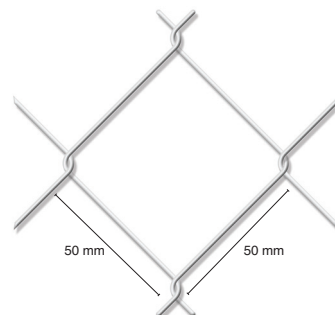

### Simple Protección

Es un sistema de cerramiento desarrollado para seguridad perimetral. El producto incluye malla galvanizada para tensar, postes metálicos, elementos de fijación e instalación.

### Especificaciones

Código	Tamaño Cuadro [ mm ]	Diámetro Alambre [ mm ]	Alto Malla [ m ]	Metros / Rollo [ m ]	Usos [ Recomendados ]
259328	50	3,00	1,50	10,00	Parcelas
188139	50	3,00	1,50	20,00	Parcelas
188140	50	3,00	2,00	20,00	Terrenos y parcelas
259329	50	2,70	1,00	10,00	Complemento para cercas
259330	50	2,70	1,50	10,00	Parcelas
259331	50	2,70	2,00	10,00	Terrenos y parcelas
188141	50	2,70	1,00	20,00	Complemento para cercas
188143	50	2,70	1,50	20,00	Parcelas
188144	50	2,70	2,00	20,00	Terrenos y parcelas

## Especificaciones

Código	Tamaño Cuadro [ mm ]	Diámetro Alambre [ mm ]	Alto Malla [ m ]	Metros / Rollo [ m ]	Color	Usos [ Recomendados ]
188128	50	3,45	1,50	20,00	Azul	Colegios, viviendas
188129	50	3,45	1,50	20,00	Verde	Colegios, viviendas
188130	50	3,45	2,00	20,00	Azul	Bodegas, colegios, canchas
188131	50	3,45	2,00	20,00	Verde	Bodegas, colegios, canchas