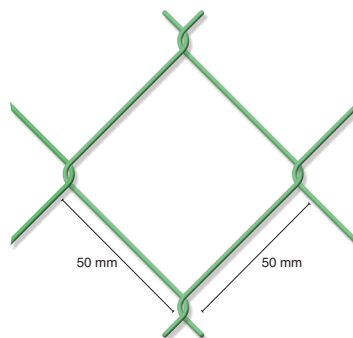

### Especificaciones

Código	Tamaño Cuadro [ mm ]	Diámetro Alambre [ mm ]	Alto Malla [ m ]	Metros / Rollo [ m ]	Usos [ Recomendados ]
259328	50	3,00	1,50	10,00	Parcelas
188139	50	3,00	1,50	20,00	Parcelas
188140	50	3,00	2,00	20,00	Terrenos y parcelas
259329	50	2,70	1,00	10,00	Complemento para cercas
259330	50	2,70	1,50	10,00	Parcelas
259331	50	2,70	2,00	10,00	Terrenos y parcelas
188141	50	2,70	1,00	20,00	Complemento para cercas
188143	50	2,70	1,50	20,00	Parcelas
188144	50	2,70	2,00	20,00	Terrenos y parcelas

## Plastificada

Es un sistema de cerramiento desarrollado para satisfacer la demanda de seguridad perimetral con malla galvanizada y plastificada.

## Especificaciones

Código	Tamaño Cuadro [ mm ]	Diámetro Alambre [ mm ]	Alto Malla [ m ]	Metros / Rollo [ m ]	Color	Usos [ Recomendados ]
188128	50	3,45	1,50	20,00	Azul	Colegios, viviendas
188129	50	3,45	1,50	20,00	Verde	Colegios, viviendas
188130	50	3,45	2,00	20,00	Azul	Bodegas, colegios, canchas
188131	50	3,45	2,00	20,00	Verde	Bodegas, colegios, canchas