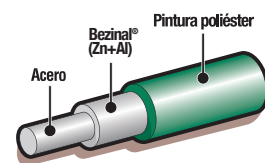

Aplicaciones

Recintos penitenciarios

Industrias y bodegas

Especificaciones

PANELES Y POSTES							
Altura	Número de fijaciones	Ancho (m)	Número de pliegues	Altura poste (m)	Sección (mm)	Diámetro del alambre (mm)	Acabados en paneles y postes
2.10	8	2.40	3	2.60	100 x 50	4.19	Dúplex (Galvanizado + Pintura Poliéster)
2.45	8	2.40	3	3.00	100 x 50	4.19	
3.00	8	2.40	3	3.50	100 x 50	4.19	

Colores disponibles

Recubrimientos

Recubrimiento Estándar

Accesorios disponibles

Puertas, portones, brazos púa, concertina y automatización.

Panel de máxima seguridad

Fijación metálica de máxima seguridad

Recubrimiento Bezinal®*