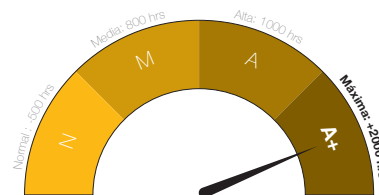

Características del producto

A
Resistencia a la corrosión
1000 horas en cámara salina

A+
Nivel de seguridad
nivel máximo

A+
Resistencia a la corrosión
+2000 horas en cámara salina
*Opción Cercas Pro® más recubrimiento **Bezinal®**