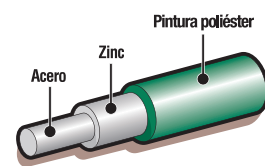

Recubrimientos

Recubrimiento Estándar