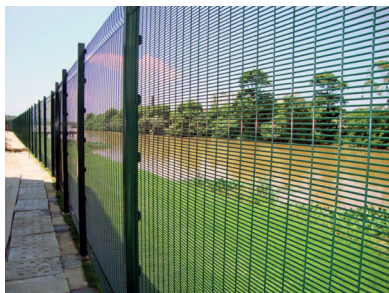

Cercas Pro®

Máxima Seguridad

Qué le ofrecemos?

Solución de cierre perimetral modular para aplicaciones que requieren de máxima seguridad.

Beneficios

- Diseño de panel que no permite escalar o trepar, realizar cortes o introducir utensilios.
- Dada su transparencia permite mantener el control visual desde dentro y fuera del perímetro establecido.
- Rápida instalación y no requiere ningún tipo de mantenimiento adicional.
- Disponible en alambre Bezinal®* y pintura poliéster, la cual entrega 3 veces más resistencia a la corrosión.

Aplicaciones

Recintos penitenciarios

Industrias y bodegas

Especificaciones

PANELES Y POSTES							
Altura	Número de fijaciones	Ancho (m)	Número de pliegues	Altura poste (m)	Sección (mm)	Diámetro del alambre (mm)	Acabados en paneles y postes
2.10	8	2.40	3	2.60	100 x 50	4.19	Dúplex (Galvanizado + Pintura Poliéster)
2.45	8	2.40	3	3.00	100 x 50	4.19	
3.00	8	2.40	3	3.50	100 x 50	4.19	