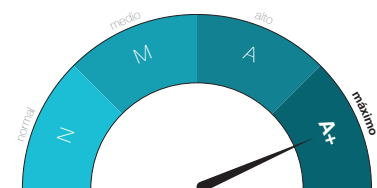

A+
Nivel de seguridad
nivel máximo