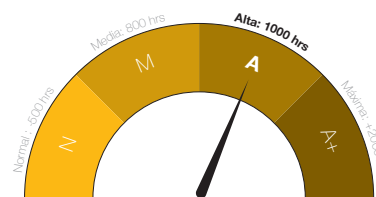

Características del producto

A
Resistencia a la corrosión
1000 horas en cámara salina

A+
Nivel de seguridad
nivel máximo

A+
Resistencia a la corrosión
+2000 horas en cámara salina
*Opción Cercas Pro® más recubrimiento **Bezinal®**