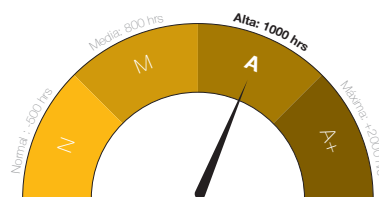

Características del producto

Resistencia a la corrosión
1000 horas en cámara salina

Nivel de seguridad
nivel alto

A+
Resistencia a la corrosión
+2000 horas en cámara salina

*Opción Cercas Pro® más recubrimiento **Bezinal®**