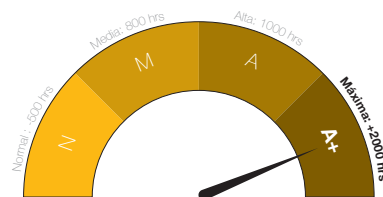

Características del producto

Resistencia a la corrosión
1000 horas en cámara salina

Nivel de seguridad
nivel alto

A+
Resistencia a la corrosión
+2000 horas en cámara salina

*Opción Cercas Pro® más recubrimiento **Bezinal®**