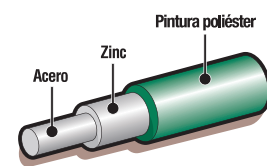

Recubrimientos

Recubrimiento Estándar